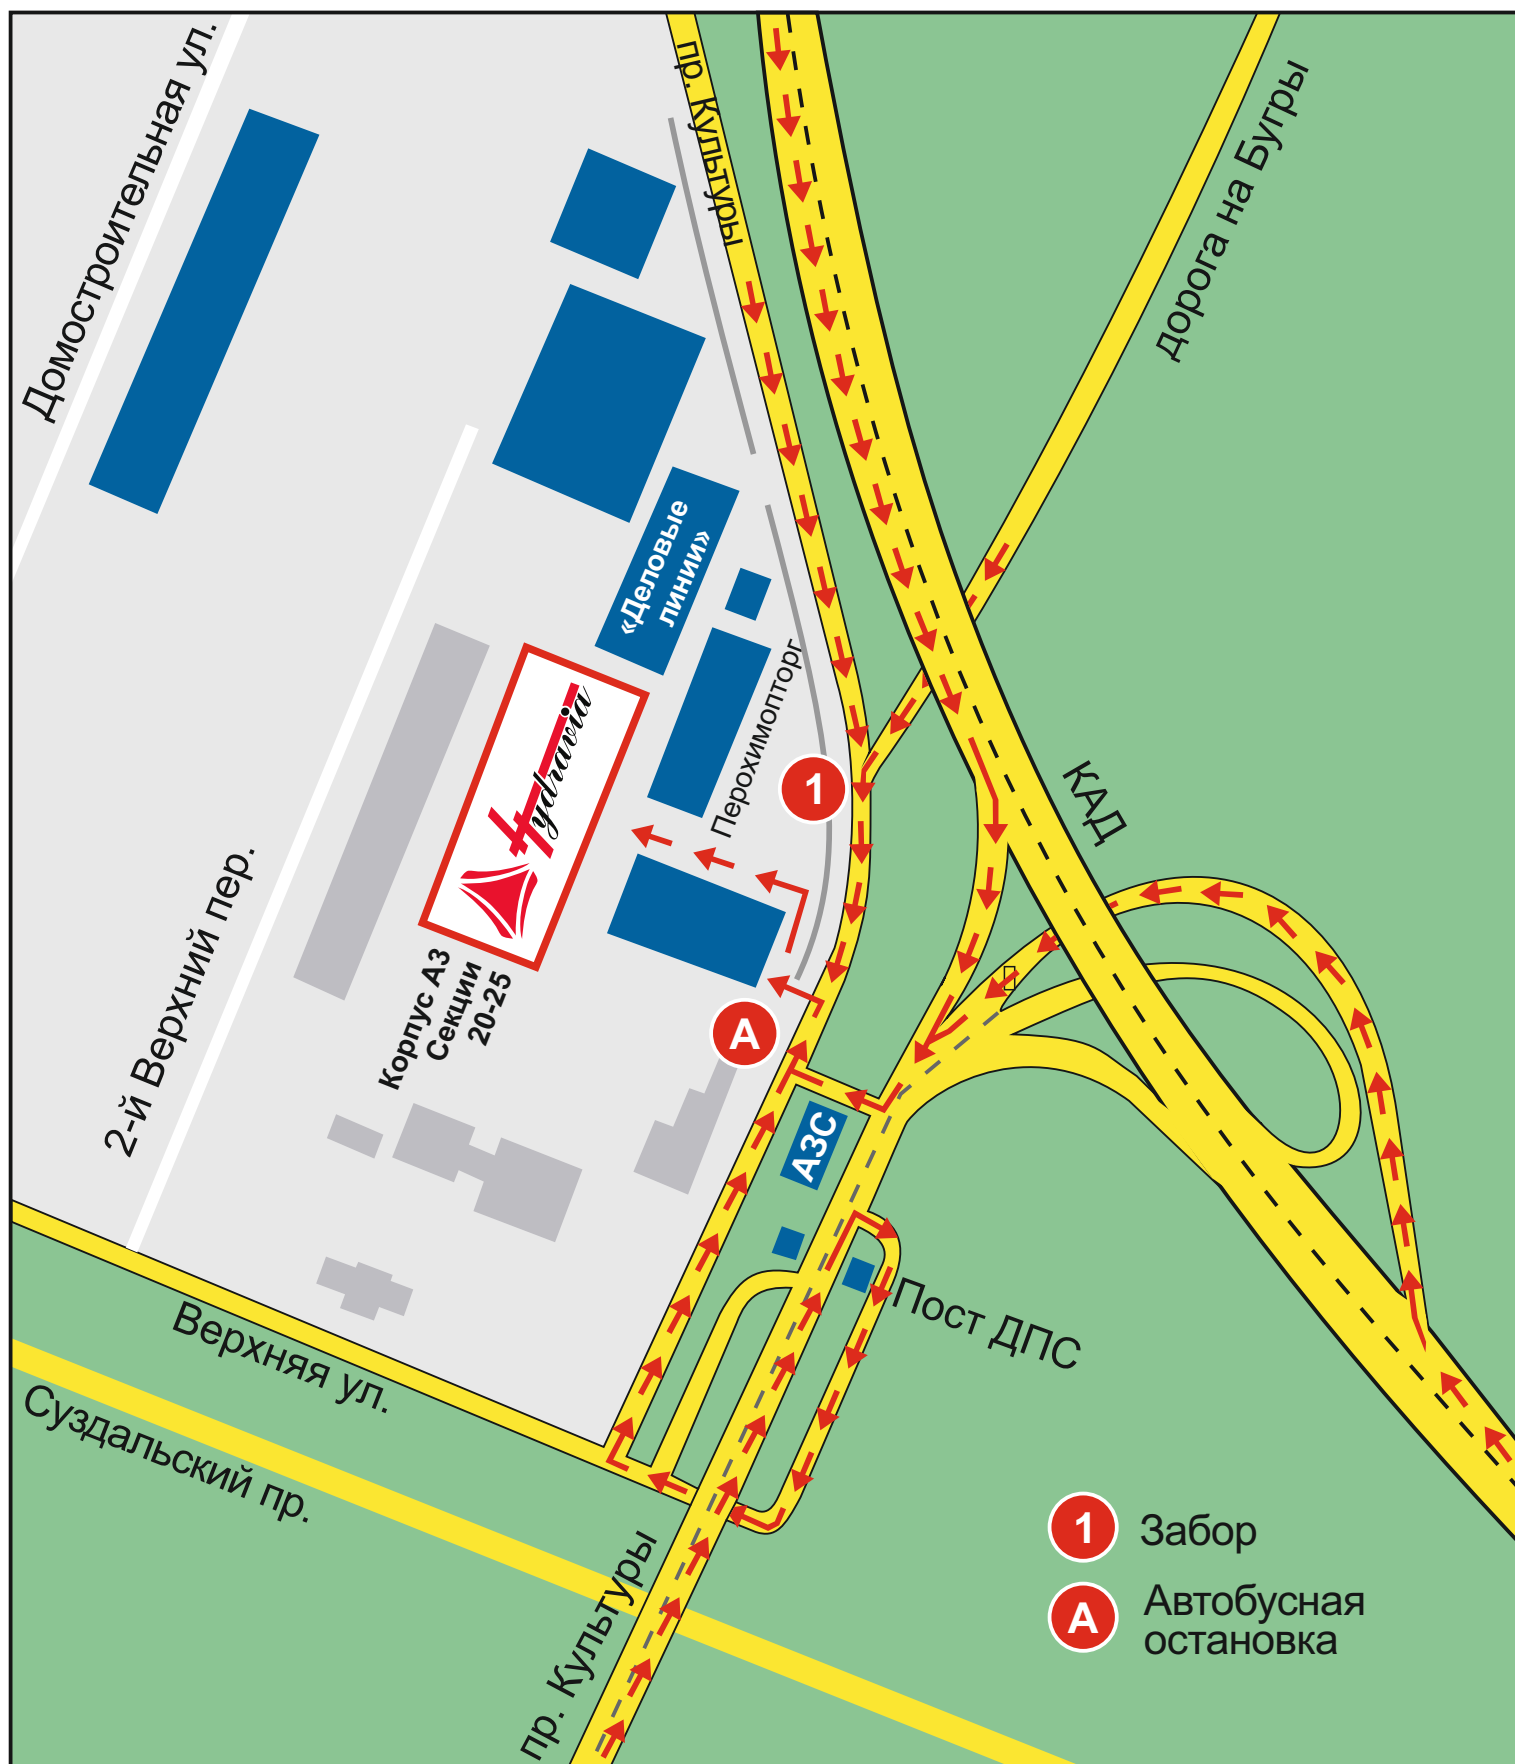

Схема подъезда к складу

Адрес склада: г. Санкт-Петербург, 1-й Верхний пер., д. 12, лит. 3
Телефон: +7 (812) 702-12-42
Время работы: 08.00 - 17.00